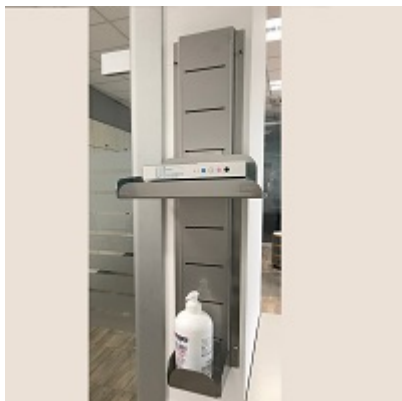

Colonna porta dispenser a muro 70 x 14 cm

Colonna porta dispenser a muro

MAR-GOM
www.mar-gom.it
www.produzionegomma.it

CARATTERISTICHE

Colonna porta oggetti, applicabile a muro con 4 tasselli inclusi

CONFIGURAZIONE BASE

- n.1 colonna 70 x 14 cm
- n.1 cassetto piccolo (porta gel)
- n.1 cassetto grande (porta guanti)

MATERIALE

AISI 304

Inoltre è possibile acquistare **singolarmente**: cassetto piccolo, cassetto grande e porta rotolo

Cod.	Foto	Descrizione	Altezza (cm)	Lunghezza (cm)	Materiale
1460601		Configurazione BASE (1 colonna + 1 cassetto piccolo + 1 cassetto grande)	70	14	AISI 304
1460602		Cassetto piccolo	7	10	AISI 304
1460603		Cassetto grande	8	26	AISI 304